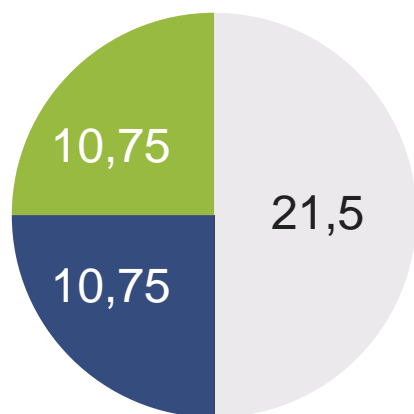

”

2014-2020 (E)

”

- (2016)

11.1.2017

KARELIA

CBC // Cross-border cooperation

(.)